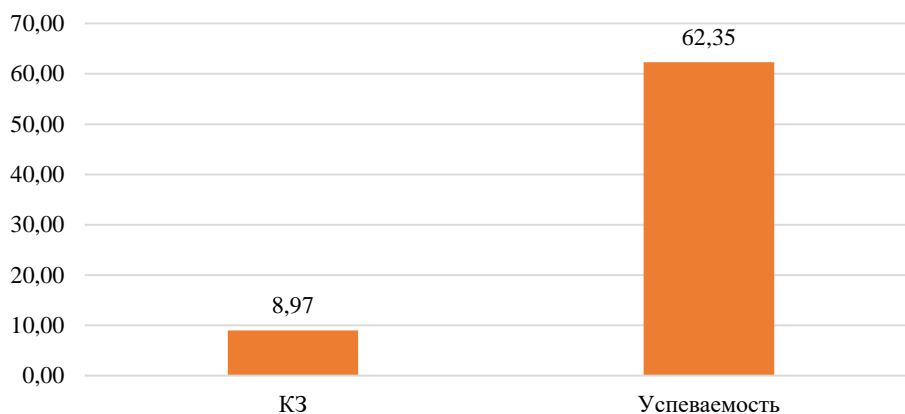

Качество знаний. Успеваемость

Отметки в ОУ района

№ ОУ	Кол-во данных	2	3	4	5	Итого	КЗ	Успеваемость
№1	18	16,67	61,11	22,22	0,00	100	22,22	83,33
МШ	24	54,17	41,67	0,00	4,17	100	4,17	45,83
№351	14	21,43	71,43	7,14	0,00	100	7,14	78,57
№353	15	46,67	53,33	0,00	0,00	100	0,00	53,33
№354	20	55,00	45,00	0,00	0,00	100	0,00	45,00
№355	44	54,55	43,18	2,27	0,00	100	2,27	45,45
№356	38	2,63	73,68	21,05	2,63	100	23,68	97,37
№358	62	37,10	58,06	4,84	0,00	100	4,84	62,90
№362	68	55,88	39,71	4,41	0,00	100	4,41	44,12
№371	13	7,69	69,23	23,08	0,00	100	23,08	92,31
№372	12	50,00	33,33	16,67	0,00	100	16,67	50,00
№373	17	17,65	76,47	5,88	0,00	100	5,88	82,35
№376	42	52,38	45,24	2,38	0,00	100	2,38	47,62
№484	48	50,00	47,92	2,08	0,00	100	2,08	50,00
№485	13	38,46	53,85	7,69	0,00	100	7,69	61,54
№489	36	27,78	63,89	8,33	0,00	100	8,33	72,22
№495	21	76,19	23,81	0,00	0,00	100	0,00	23,81
№496	40	37,50	60,00	2,50	0,00	100	2,50	62,50
№507	37	29,73	56,76	13,51	0,00	100	13,51	70,27
№508	28	39,29	53,57	7,14	0,00	100	7,14	60,71
№510	13	61,54	38,46	0,00	0,00	100	0,00	38,46
№519	34	32,35	61,76	5,88	0,00	100	5,88	67,65
№524	26	19,23	53,85	23,08	3,85	100	26,92	80,77
№525	16	12,50	62,50	25,00	0,00	100	25,00	87,50
№526	27	11,11	51,85	37,04	0,00	100	37,04	88,89
№536	26	61,54	38,46	0,00	0,00	100	0,00	38,46
№537	13	23,08	69,23	7,69	0,00	100	7,69	76,92
№543	32	53,13	46,88	0,00	0,00	100	0,00	46,88
№544	29	27,59	55,17	13,79	3,45	100	17,24	72,41
№594	25	40,00	52,00	8,00	0,00	100	8,00	60,00
№643	31	19,35	61,29	16,13	3,23	100	19,35	80,65
№684	15	20,00	73,33	6,67	0,00	100	6,67	80,00
Студиум	2	0,00	0	0,00	0,00	100	0,00	100
Венеция	4	25,00	50,00	25,00	0,00	100	25,00	75,00
Район	903	37,65	53,38	8,42	0,55	100	8,97	62,35