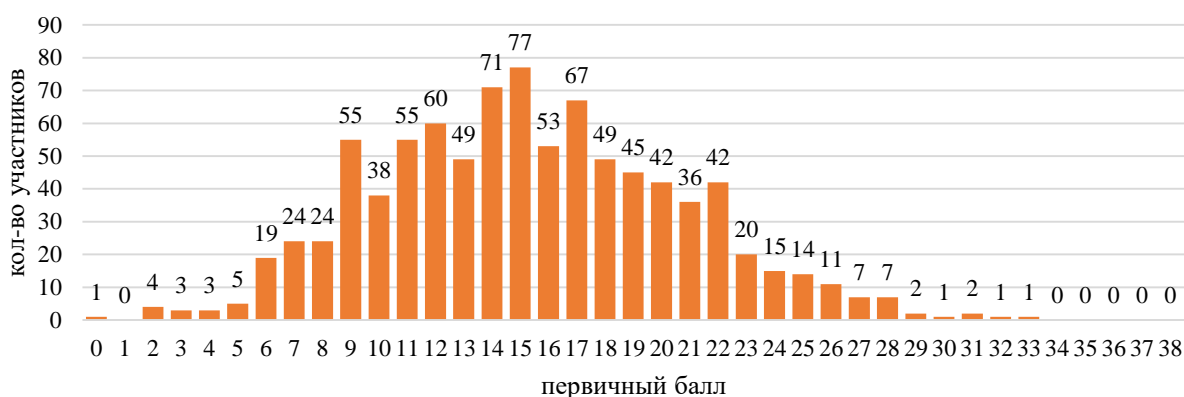

Анализ результатов апробации ОГЭ по обществознанию. 2020 г.

Обобщённый план варианта КИМ ОГЭ 2020 года

по ОБЩЕСТВОЗНАНИЮ (См. на сайте [ФИПИ](#)) НЕ СОВПАДАЕТ!!!

Спецификация работы отсутствует, анализ планируемых достижений сделать не представляется возможным. Количество баллов за каждое задание выбрано путем фильтра, как максимально возможное.

Сумма баллов за работу получена «эмпирическим путем» ☺

Всего заданий – 27; из них..... по уровням?

Максимальный балл – 38 ?

Распределение по первичным баллам