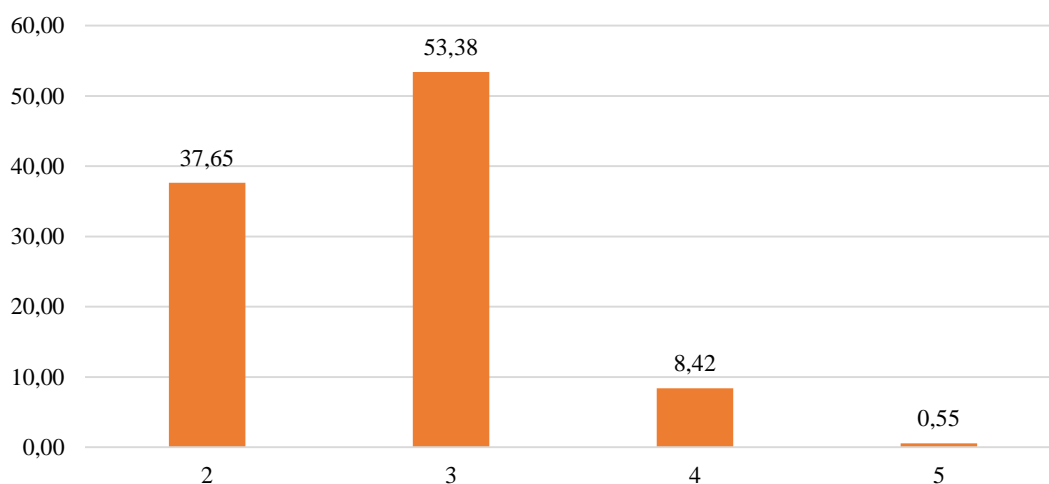

Отметки (%)