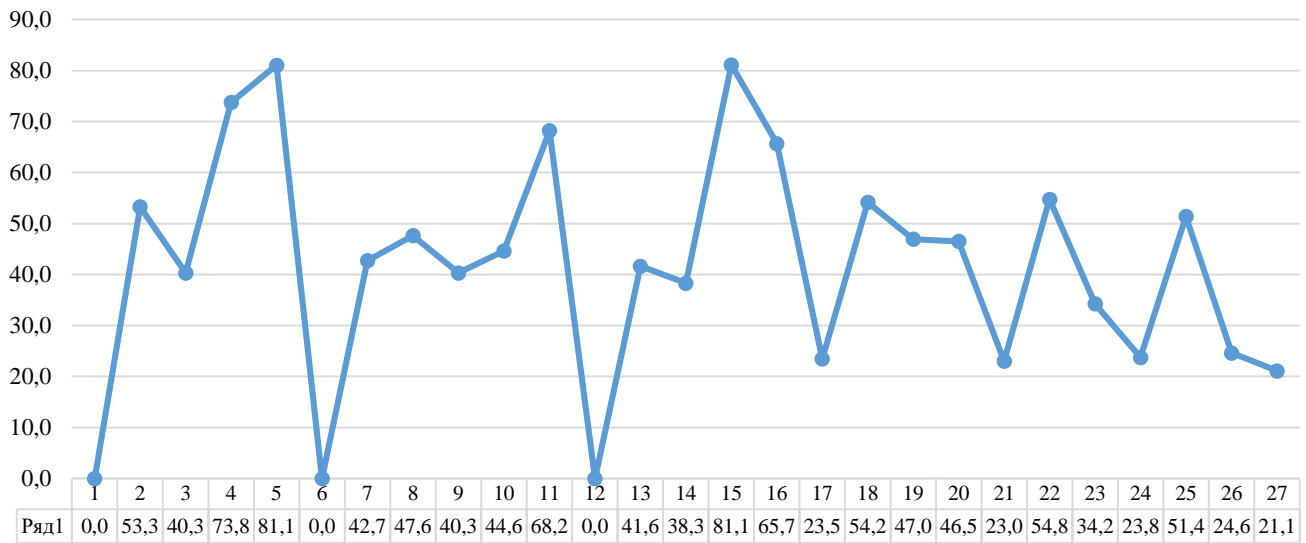

Средний процент выполнения заданий

Средний первичный балл по району – 15,3

Средний процент выполнения работы – 40,3%

Средняя отметка – 2,72